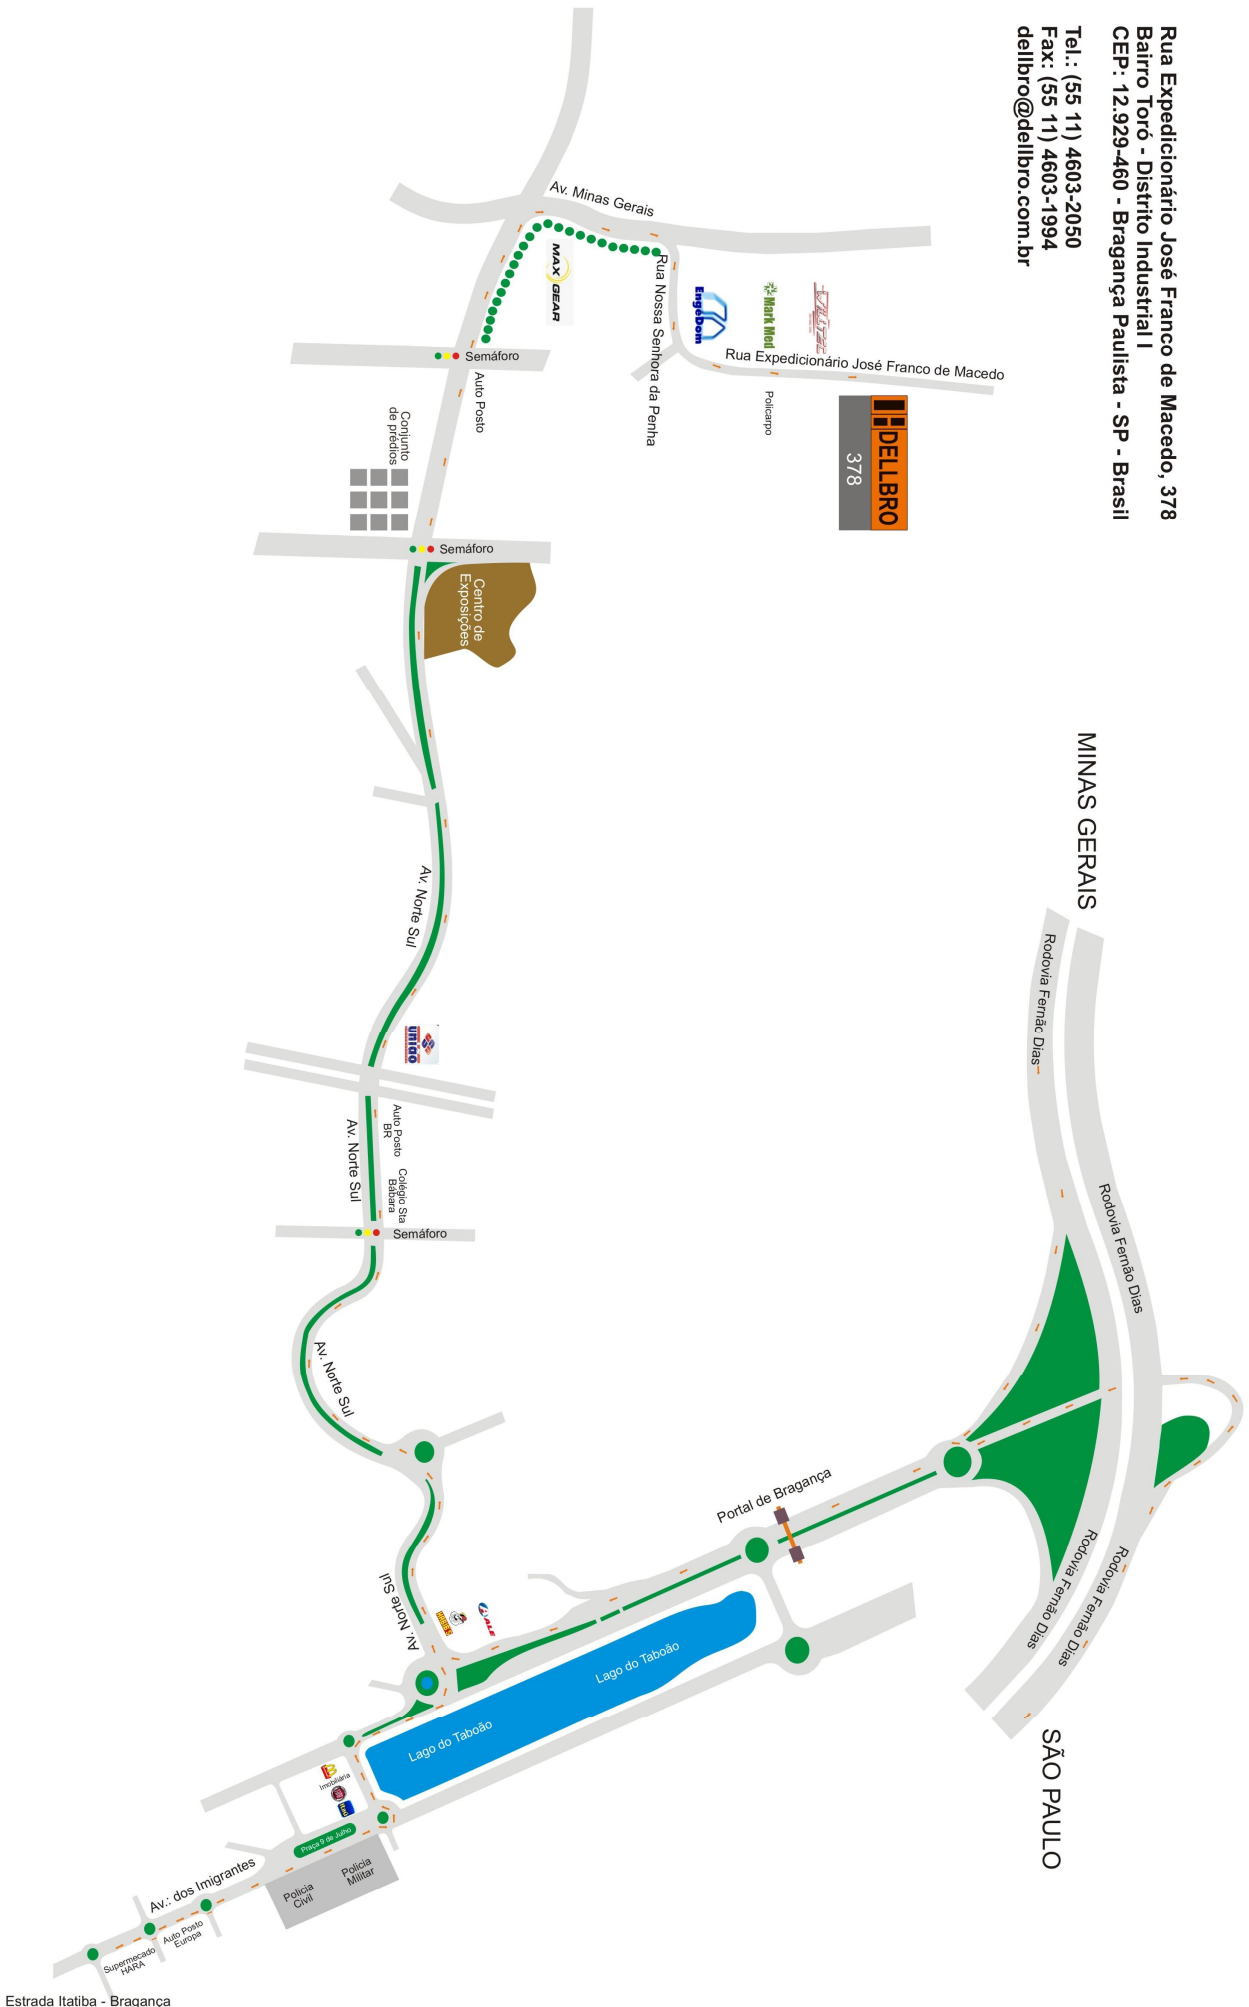

Rua Expedicionário José Franco de Macedo, 378
Bairro Toró - Distrito Industrial I
CEP: 12.929-460 - Bragança Paulista - SP - Brasil
Tel.: (55 11) 4603-2050
Fax: (55 11) 4603-1994
dellbro@dellbro.com.br

MINAS GERAIS

SÃO PAULO